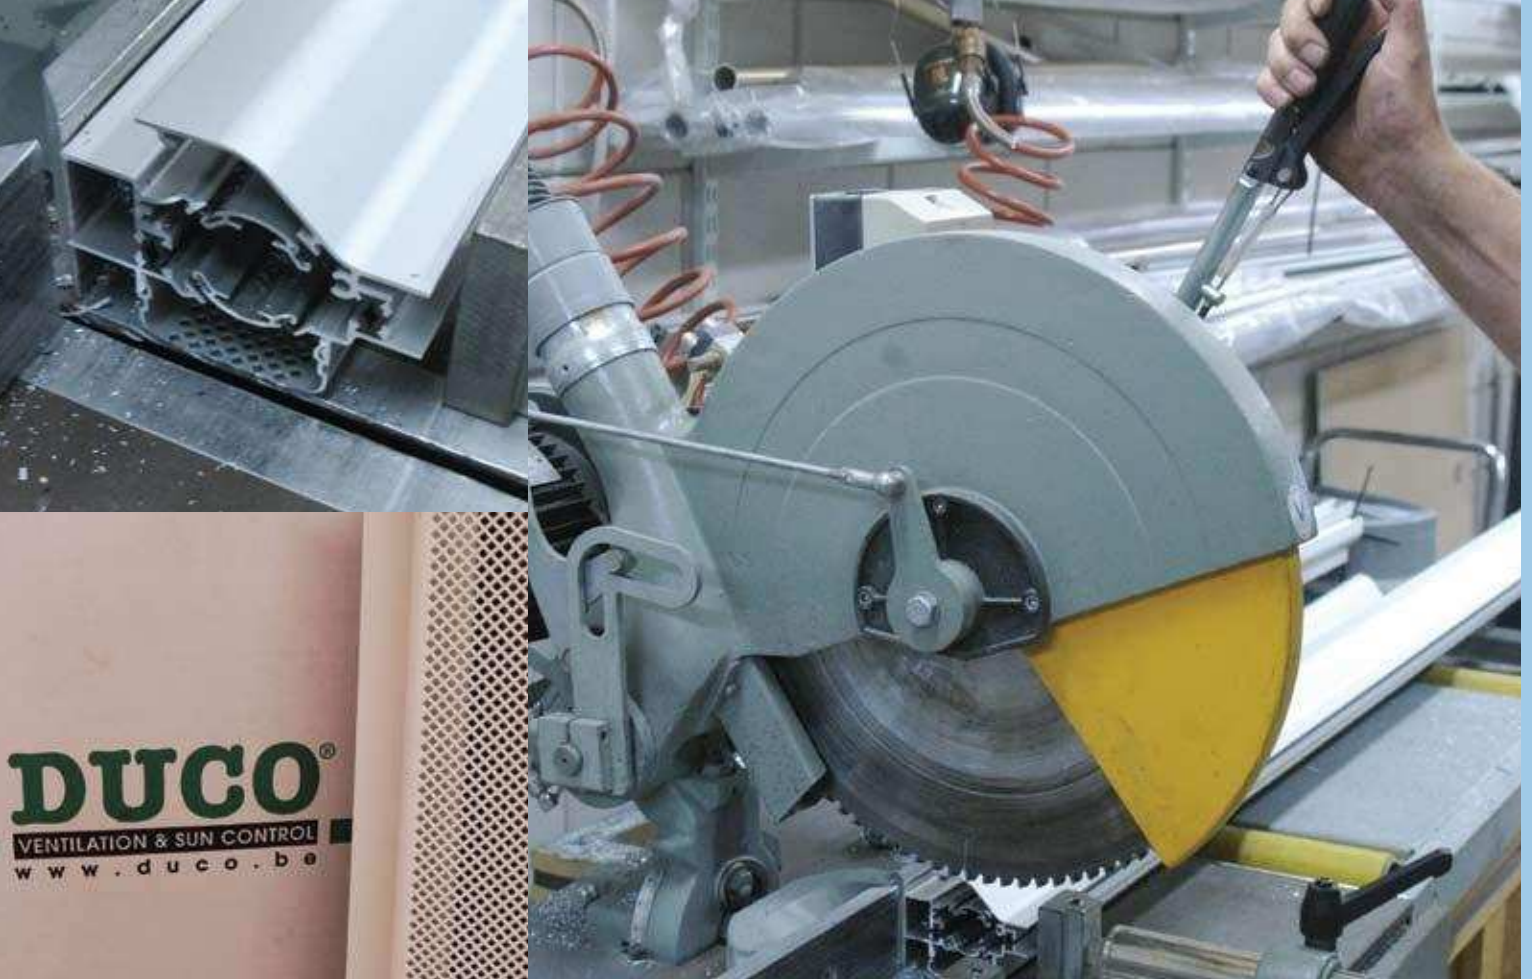

Duco ventilatieroosters op maat

‘Natuurlijk ventileren’

Duco staat al jarenlang bekend als een gerenommeerd merk als het gaat om ventilatieroosters.

Een goede luchtkwaliteit en vochthuishouding zijn essentieel voor een gezond binnenklimaat in woningen en kantoren. Om geuren, vocht en schadelijke stoffen af te voeren, is ventileren met verse lucht de aangewezen strategie om schimmelvorming en allergieën te vermijden. Duco biedt een compleet gamma design-geavanceerde “natuurlijke” ventilatieroosters aan. Veldmans heeft de meest gangbare typen op voorraad en levert de roosters op maat en voorzien van een sticker met uw bestelgegevens.

Speciale uitvoeringen kunnen snel voor u besteld worden.